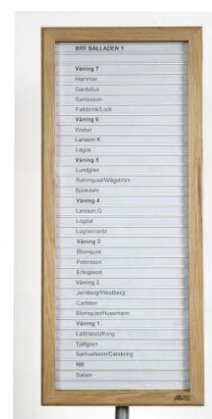

Woodline Light 2-fack. Inredd med gummipannå samt puretyg.

WOODLINE LIGHT

Vår nätta trätavla, med stilren design.

Woodline Light är vår lite nättare trätavla med en ramprofil på ca 20mm i framkant. Trappregistret går att få i ett, två eller tre fack och har ett brett sortiment av standardstorlekar. Dörren har gångjärn och skyddsglasat är i akryl, låsning sker i sidan med en skruv. Trappregistret kan inredas på en mängd varierande sätt för att på bästa sätt fylla den funktion och det utseende som önskas.

Woodline Light tillverkas som standard i massiv ek men kan också fås i bok eller björk. För att passa övrig interiör kan vi också betsa Woodline Light i önskad kulör med Woodstain.

Woodline Light 3-fack. Inredd med lameller samt puretyg.

Produkt	Woodline Light
Stomme	Massiv träram. Bakstycke i MDF-board. Gångjärnshängd dörr.
Träslag	Ek, Björk alt. betsad Bok. Andra träslag offereras. 3mm acryl.
Inredning	Spårprofiler i 13mm alt. 19mm. Lameller i aluminium eller mässing. Gummipannå för plastbokstäver. Anslagsdel i grå plåt för magnet, grå självhäftande kladdkork, naturkork eller tyg för stift/nålar. Andra ytor mot offert.
Låsning	Skruv.
Tillval	Rubriklamell med text i vinyl/folie eller screentryck. Lackad ram eller profiler.
Format	1-fack: 290x415, 290x550, 290x735 mm (bxh) 2-fack: 550x415, 550x550, 550x735 mm (bxh) 3-fack: 735x415, 735x550, 735x735 mm (bxh) Andra format offereras.

Woodline Light 1-fack. inredd med spårprofiler.