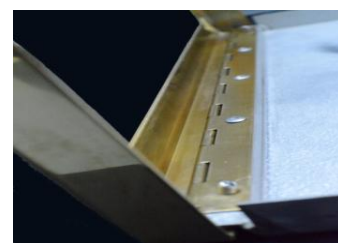

Låsning med trycklås.

Gångjärnshängd dörr.

ALLSET MÄSSING

Ett exklusivt hantverk med ren design.

Allset mässing finns både som trappregister och anslagstavla.

Trappregistret tillverkas med gångjärnshängd dörr och akrylglas, som låses med trycklås.

Anslagstavlan tillverkas utan akrylglas med en ram som häktas på bakstycket med hjälp av klackar och låses i botten med en skruv. Detta för att kunna göra en dold montering.

Allset mässing tillverkas i flera standardstorlekar och kan inredas på en mängd varierande sätt, för att på bästa sätt fylla den funktion och det utseende som önskas.

Ramarna tillverkas i mattborstad alternativt blankpolerad mässing.

Produkt	Allset Mässing
Stomme	Ram i mässing profil 20/20mm, bakstycke i plåt.
Material	Mattborstad alt blankpolerad mässing.
Skyddsglas	3mm acryl.
Inredning	Spårprofiler i aluminium 13mm alt. 19mm. Lameller i mässing. Gummipannå för plastbokstäver. Anslagsdel i grå plåt för magnet, naturkork eller tyg för stift/nålar. Andra ytor mot offert.
Låsning	Trycklås alternativt skruv.
Tillval	Bredare överliggare. Avdelare.
Format	1-fack: 290x415, 290x550, 290x735 mm (bxh) 2-fack: 550x415, 550x550, 550x735 mm (bxh) 3-fack: 735x415, 735x550, 735x735 mm (bxh) Andra format offereras.