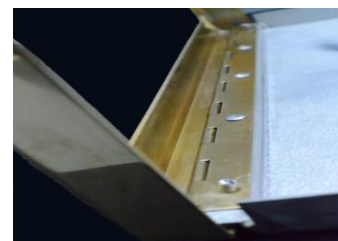

Låsning med trycklås.

Gångjärnshängd dörr.

ALLSET MÄSSING

Ett exklusivt hantverk med ren design.

Allset mässing finns både som trappregister och anslagstavla.

Trappregistret tillverkas med gångjärnshängd dörr och akrylglas, som låses med trycklås.

Anslagstavlan tillverkas utan akrylglas med en ram som häktas på bakstycket med hjälp av klackar och låses i botten med en skruv. Detta för att kunna göra en dold montering.

Allset mässing tillverkas i flera standardstorlekar och kan inredas på en mängd varierande sätt, för att på bästa sätt fylla den funktion och det utseende som önskas.

Ramarna tillverkas i mattborstad alternativt blankpolerad mässing.

Produkt	Allset Mässing
Stomme	Ram i mässing profil 20/20mm, bakstycke i plåt.
Material	Mattborstad alt blankpolerad mässing.
Skyddsglas	3mm acryl.
Inredning	Spårprofiler i aluminium 13mm alt. 19mm. Lameller i mässing. Gummipannå för plastbokstäver. Anslagsdel i grå plåt för magnet, naturkork eller tyg för stift/nålar. Andra ytor mot offert.
Låsning	Trycklås alternativt skruv.
Tillval	Bredare överliggare. Avdelare.
Format	1-fack: 290x415, 290x550, 290x735 mm (bxh) 2-fack: 550x415, 550x550, 550x735 mm (bxh) 3-fack: 735x415, 735x550, 735x735 mm (bxh) Andra format offereras.