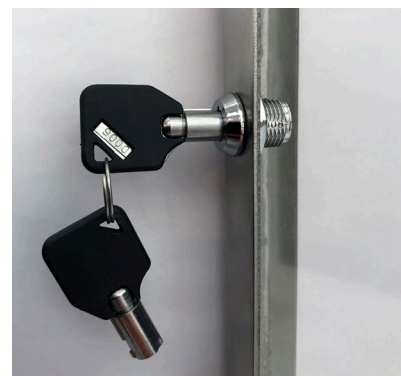

ALLSET ROSTFRITT

Svensktillverkat hantverk med ren design.

Allset rostfritt finns både som trappregister och anslagstavla. Ramarna är tillverkade i rostfri plåt med ramprofil 20/20mm och går att få både borstade och blankpolerade. Trappregistret tillverkas med gångjärnshängd dörr och akrylglas som låses med trycklås i sidan. Anslagstavlan har inget skyddsglas och tillverkas utan den gångjärnshängda dörren. Vi kan också erbjuda en modell som vi kallar för Combi, då ges möjligheten att ha anslagsyta både med och utan skyddsglas. Standardstorlekarna är många och inredningsalternativen ger stor möjlighet till att fylla den funktion och det utseende som passar just er fastighet.

Vi designar och specialtillverkar trappregister mot förfrågan.

Produkt	Allset Rostfritt
Stomme	Blankpolerad / mattborstad rostfri plåt, profil 20/20mm. Plåtbakstycke
Skyddsglas	Akryl
Inredning	Anpassas efter önskemål
Tillval	Bredare överdel. Combiram
Format	1-Fack: 290x415, 290x550, 290x735 mm (bxh) 2-Fack: 550x415, 550x550, 550x735 mm (bxh) 3-Fack: 735x415, 735x550, 735x735 mm (bxh)

Trycklås